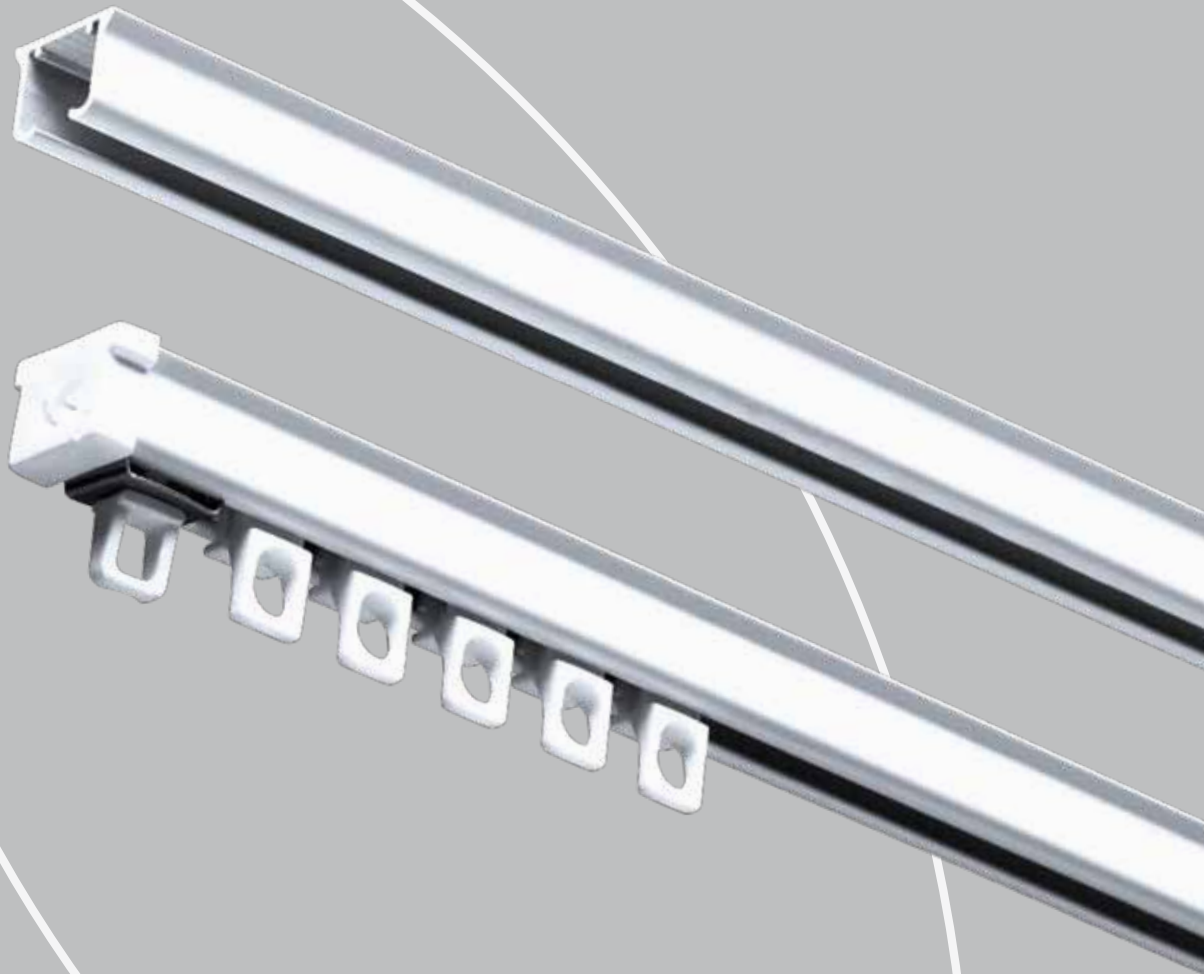

FOREST

DRAPERY HARDWARE

KS[®]
Klick System

Product informatie

- Hoogwaardig en efficiënt, handbediend gordijnrailsysteem.
- Eenvoudig en snel te monteren met de Smart Klick plafondsteun of wandsteun.
- Rail kan in zowel binnen- als buitenbocht gebogen worden met een radius van 10 cm.
- Ook te buigen in variabele radius voor speciale ramen, zoals halfronde erkers en cirkels.
- A-symmetrische, inklikbare glijders, geruisarm en UV-bestendig.
- Max. draaggewicht ± 8 kg. per meter.
- Kleuren: wit, goud, zilver, bruin, zwart, creme, beige, terra, rood, blauw, geel en groen.
- Speciale kleuren op aanvraag.
- Lengtes: 3, 4, 5, 6 en 7 meter.
- Kwaliteit rail: aluminium gechromateerd, gepoedercoat en antifrictie behandeling.
- Het Forest Easyfold systeem kan ook worden toegepast in plaats van glijders of runners.

Profiel

Schaal 1:1
 Gewicht: 150 gram per meter
 Aluminium Extrusie
 Maten: 14 mm. x 20 mm

Te gebruiken in

Particuliere en/of projectmarkt, of daar waar een hoogwaardig, efficiënt handbediend gordijnrailsysteem gewenst is.