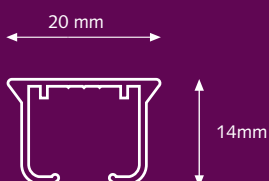

FOREST

DRAPERY HARDWARE

KS[®]
Klick System

Product informatie

- Hoogwaardig en efficiënt, handbediend gordijnrailsysteem.
- Eenvoudig en snel te monteren met de Smart Klick plafondsteun of wandsteun.
- Rail kan in zowel binnen- als buitenbocht gebogen worden met een radius van 10 cm.
- Ook te buigen in variabele radius voor speciale ramen, zoals halfronde erkers en cirkels.
- A-symmetrische, inklikbare glijders, geruisarm en UV-bestendig.
- Max. draaggewicht ± 8 kg. per meter.
- Kleuren: wit, goud, zilver, bruin, zwart, creme, beige, terra, rood, blauw, geel en groen.
- Speciale kleuren op aanvraag.
- Lengtes: 3, 4, 5, 6 en 7 meter.
- Kwaliteit rail: aluminium gechromateerd, gepoedercoat en antifrictie behandeling.
- Het Forest Easyfold systeem kan ook worden toegepast in plaats van glijders of runners.

Profiel

Schaal 1:1
 Gewicht: 150 gram per meter
 Aluminium Extrusie
 Maten: 14 mm. x 20 mm

Te gebruiken in

Particuliere en/of projectmarkt, of daar waar een hoogwaardig, efficiënt handbediend gordijnrailsysteem gewenst is.