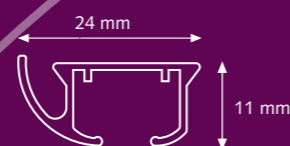

Bedieningsmogelijkheden

Te gebruiken in

Particuliere en/of projectmarkt, of daar waar een hoogwaardig, efficiënt handbediend gordijnrailsysteem gewenst is.

Profiel

Schaal 1:1.
Gewicht: 170 gram per meter
Aluminium Extrusie 6063 T5
Maten: 11 x 24 mm

Buigen

De rail kan gebogen worden met een radius van 10 cm. Bochten met een grotere radius kunnen worden gebogen met het elektrisch buigapparaat, of zijn op aanvraag leverbaar. Het buigen van erkers is mogelijk, doch slechts op aanvraag of met het elektrisch buigapparaat. Buiginstructies zijn op aanvraag leverbaar.