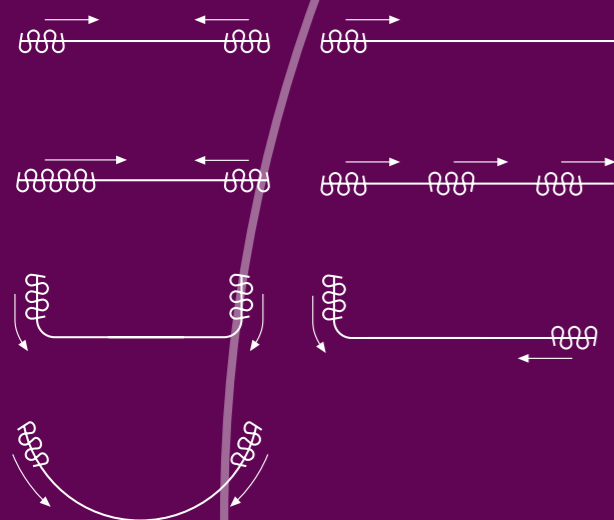

FOREST
 DRAPERY HARDWARE

DS[®]
 Design System

Product informatie

- Elegant gevormd gordijnrailsysteem.
- Eenvoudig en snel te monteren met de Smart Klick plafondsteun of wandsteun.
- Rail kan zowel in binnen- als buitenbocht gebogen worden met een radius van 10 cm.
- Ook te buigen in variabele radius voor halfronde erkers.
- Geen zichtbare bevestiging van de steunen, door geïntegreerd afdekkapje.
- Alle KS onderdelen toepasbaar.
- A-symmetrische, inklikbare glijders, geruisarm en UV-bestendig.
- Max. draaggewicht ± 4 kg. per meter.
- Kleuren: wit en zilver.
- Speciale kleuren op aanvraag
- Lengte's: 4, 5, en 6 meter.
- Kwaliteit rail: aluminium gechromateerd, gepoedercoat en antifractie behandeling.

Bedieningsmogelijkheden

Te gebruiken in

Particuliere en/of projectmarkt, of daar waar een hoogwaardig, efficiënt handbediend gordijnrailsysteem gewenst is.

Profiel

Schaal 1:1.
Gewicht: 170 gram per meter
Aluminium Extrusie 6063 T5
Maten: 11 x 24 mm