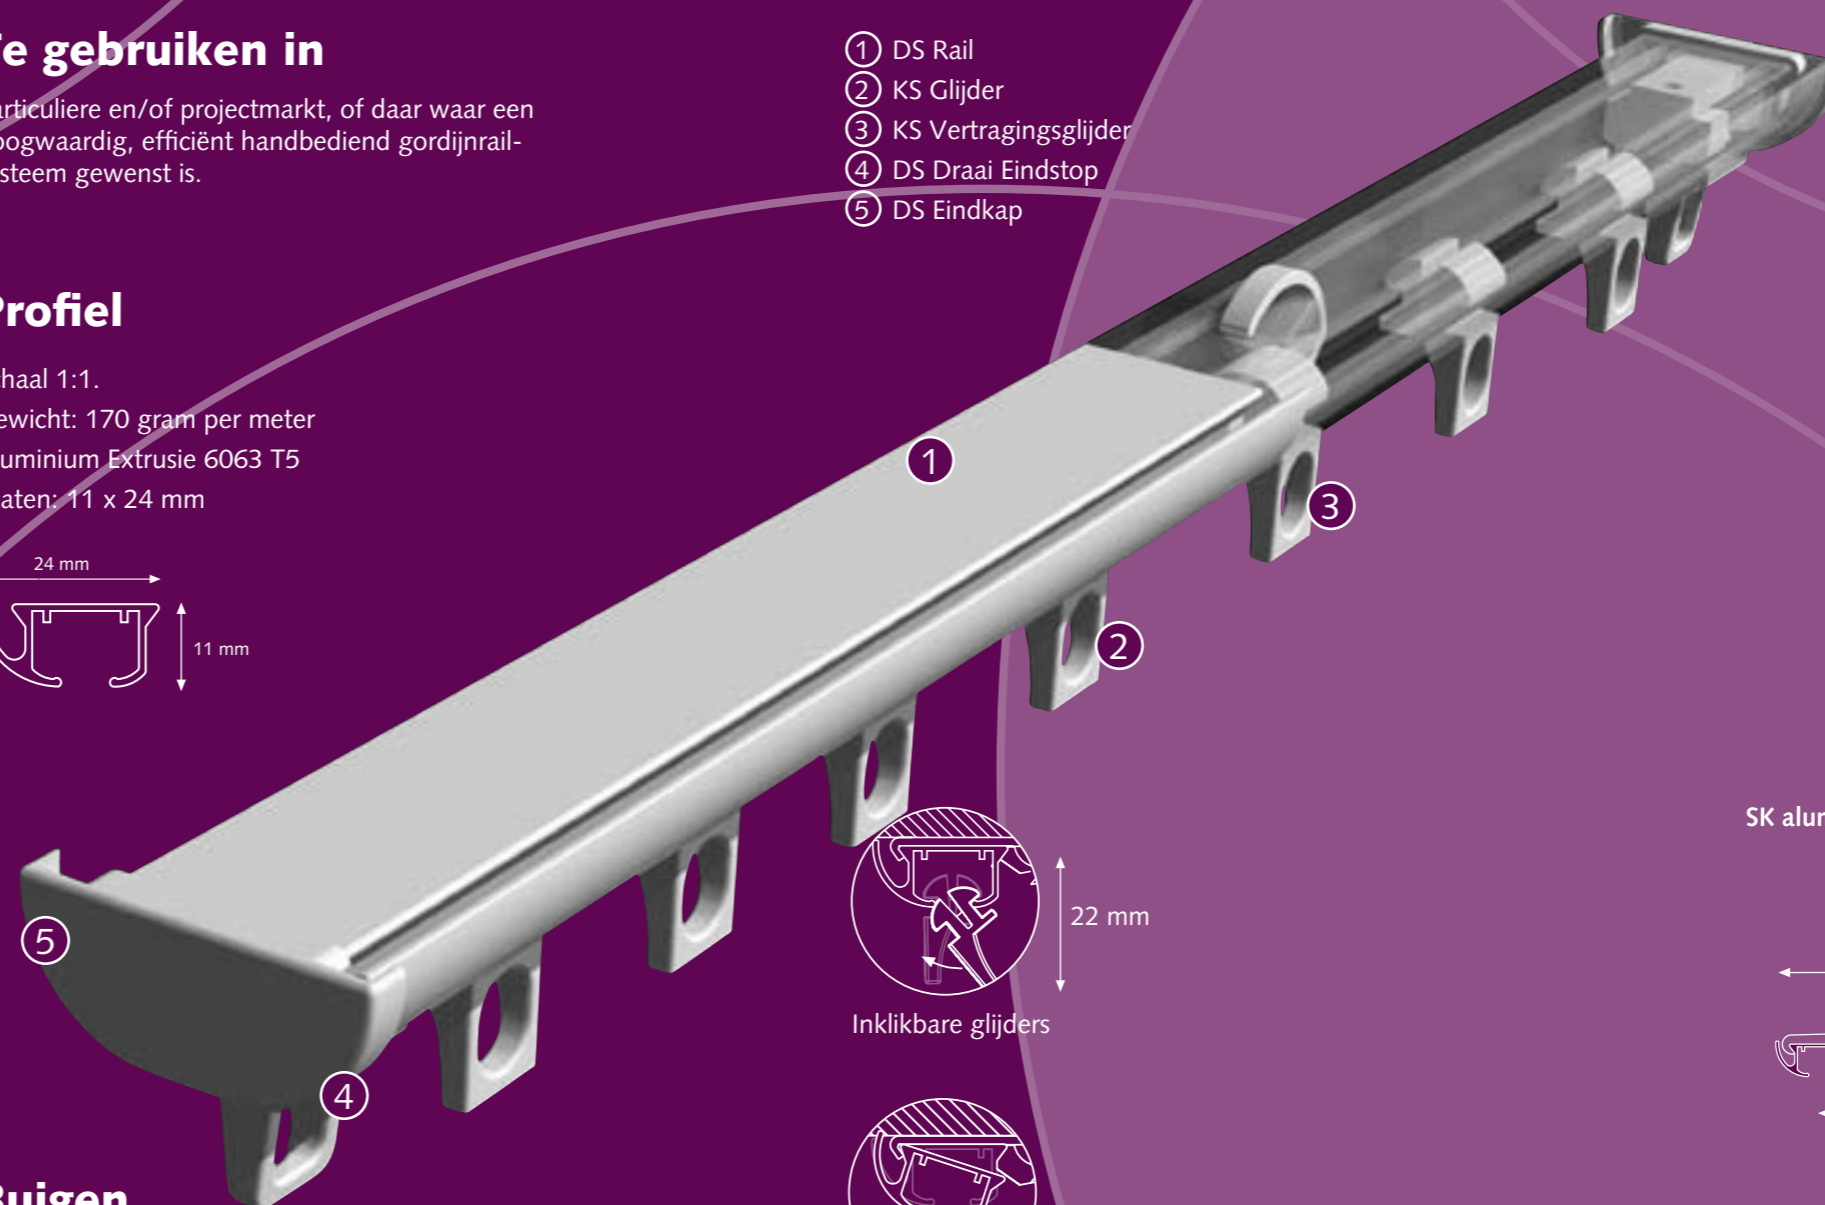

Buigen

De rail kan gebogen worden met een radius van 10 cm. Bochten met een grotere radius kunnen worden gebogen met het elektrisch buigapparaat, of zijn op aanvraag leverbaar. Het buigen van erkers is mogelijk, doch slechts op aanvraag of met het elektrisch buigapparaat. Buiginstructies zijn op aanvraag leverbaar.

- ① DS Rail
- ② KS Glijder
- ③ KS Verdragingsglijder
- ④ DS Draai Eindstop
- ⑤ DS Eindkap