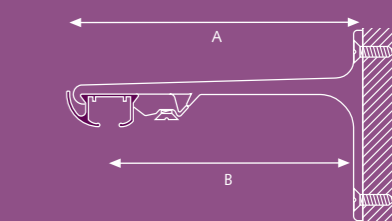

Buigen

De rail kan gebogen worden met een radius van 10 cm. Bochten met een grotere radius kunnen worden gebogen met het elektrisch buigapparaat, of zijn op aanvraag leverbaar. Het buigen van erkers is mogelijk, doch slechts op aanvraag of met het elektrisch buigapparaat. Buiginstructies zijn op aanvraag leverbaar.

- ① DS Rail
- ② KS Glijder
- ③ KS Verdragingsglijder
- ④ DS Draai Eindstop
- ⑤ DS Eindkap

Eenvoudig te monteren:
inklikken-positioneren-vastzetten

Montage

SK plafondsteun

SK wandsteun

SK aluminium afstandsteun enkel

A) 7,5 cm: B) 6,3 cm
A) 10 cm: B) 8,8 cm

SK aluminium afstandsteun dubbel

A) 15 cm: B) 9,2 cm, C) 4,5 cm
A) 20 cm: B) 9,2 cm, C) 9,5 cm