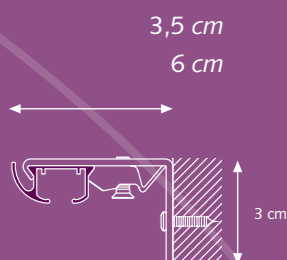

- ① DS Rail
- ② KS Glijder
- ③ KS Verdragingsglijder
- ④ DS Draai Eindstop
- ⑤ DS Eindkap

Eenvoudig te monteren:
inklikken-positioneren-vastzetten

Montage

SK plafondsteun

SK wandsteun

SK aluminium afstandsteun enkel

A) 7,5 cm: B) 6,3 cm
A) 10 cm: B) 8,8 cm

SK aluminium afstandsteun dubbel

A) 15 cm: B) 9,2 cm, C) 4,5 cm
A) 20 cm: B) 9,2 cm, C) 9,5 cm