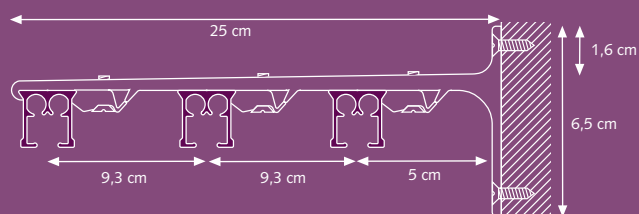

Montage

SK Aluminium afstandsteun enkel

A) 7,5 cm: B) 6,3 cm

A) 10 cm: B) 8,8 cm

SK Aluminium afstandsteun dubbel

A) 15 cm: B) 9,2 cm, C) 4,5 cm

A) 20 cm: B) 9,2 cm, C) 9,5 cm

SK Plafondsteun

A) Min. 10 cm

A) Min. 15 cm

SK Aluminium afstandsteun drievoud

25 cm

Andere steunen zijn beschikbaar. Steunen dienen om de 60 cm geplaatst te worden.

Kleuren uit voorraad leverbaar

Vul de artikelnummers aan met de kleurcode.