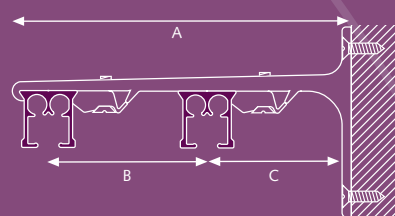

Montage

SK Aluminium afstandsteun enkel

A) 7,5 cm: B) 6,3 cm

A) 10 cm: B) 8,8 cm

SK Aluminium afstandsteun dubbel

A) 15 cm: B) 9,2 cm, C) 4,5 cm

A) 20 cm: B) 9,2 cm, C) 9,5 cm

SK Plafondsteun

A) Min. 10 cm

A) Min. 15 cm

SK Aluminium afstandsteun drievoud

25 cm

Andere steunen zijn beschikbaar. Steunen dienen om de 60 cm geplaatst te worden.

Kleuren uit voorraad leverbaar

Vul de artikelnummers aan met de kleurcode.