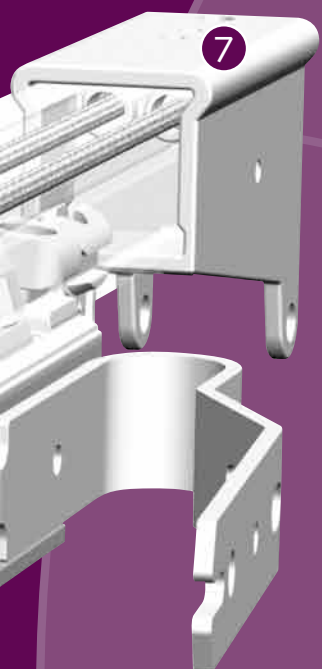

Bedieningsmogelijkheden

Buigen

De rail kan gebogen worden in elke richting met een radius van 20 cm. Bochten met een grotere radius kunnen gebogen worden met het elektrisch buigapparaat, of zijn op aanvraag leverbaar.

(Zie ook brochure Buiginstructies)

- ① Glijder
- ② Voorloper
- ③ Koord
- ④ Overschuifglijder
- ⑤ Koord Verbinder
- ⑥ CCS Rail
- ⑦ Eindkap

Eenvoudig te monteren:
inklikken-positioneren-vastzetten

38 mm

Inklikbare glijders

Montage

SK Aluminium afstandsteun enkel

A) 7,5 cm: B) 6,3 cm

A) 10 cm: B) 8,8 cm

SK Aluminium afstandsteun dubbel

A) 15 cm: B) 9,2 cm, C) 4,5 cm

A) 20 cm: B) 9,2 cm, C) 9,5 cm

SK Plafondsteun