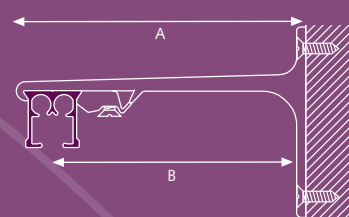

Bedieningsmogelijkheden

Buigen

De rail kan gebogen worden in elke richting met een radius van 20 cm. Bochten met een grotere radius kunnen gebogen worden met het elektrisch buigapparaat, of zijn op aanvraag leverbaar.

(Zie ook brochure Buiginstructies)

- ① Glijder
- ② Voorloper
- ③ Koord
- ④ Overschuifglijder
- ⑤ Koord Verbinder
- ⑥ CCS Rail
- ⑦ Eindkap

Eenvoudig te monteren:
inklikken-positioneren-vastzetten

38 mm

Inklikbare glijders

Montage

SK Aluminium afstandsteun enkel

A) 7,5 cm: B) 6,3 cm

A) 10 cm: B) 8,8 cm

SK Aluminium afstandsteun dubbel

A) 15 cm: B) 9,2 cm, C) 4,5 cm

A) 20 cm: B) 9,2 cm, C) 9,5 cm

SK Plafondsteun