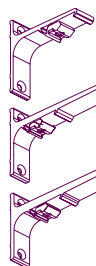

1018201001

CCS poulie

Voor middensluiting. Kan zowel rechts als links gebruikt worden.

Kleuren: 01, 03, 05.

30301.. 000
25/doos

Verstelbare Smart Klick afstandsteun

Rail In- en uitklikbaar, gepoedercoat. Van 7,5 cm t/m 11,5 cm.

Dubbel Van 6,5 cm t/m 10 cm en van 15 cm t/m 19,5 cm.

10208..115
100/doos

10208..195
50/doos

Eind poulie smal

Voor enkele sluiting. Kan zowel rechts als links gebruikt worden.

Kleuren: 01, 03, 05.

30302.. 000
25/doos

Aluminium Smart Klick afstandsteun 10203... ..cm

Rail in- en uitklikbaar, gepoedercoat.

7,5 cm single	20/doos
10 cm single	20/doos
15 cm double	15/doos
20 cm double	15/doos
25 cm triple	10/doos

Kleuren: 01, 03.