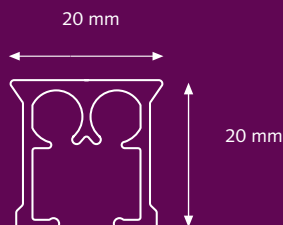

FOREST

DRAPERY HARDWARE

CCC[®]
Corded Contract System

Product informatie

- Koord of ketting bediend systeem met interne kanalen voor het soepel openen en sluiten van zware gordijnen.
- Buigen; zowel binnen- als buitenbochten met een radius van 20 cm.
- Ook te buigen in halfronde erkers met grotere radius.
- Alle KS steunen zijn toepasbaar.
- Zware inklikbare glijders, UV bestendig, 10 op strip.
- Maximum draaggewicht: ± 8 kg. per meter.
- Kleuren: wit en zilver.
- Lengtes: 3,66 m, 4,27 m, 4,88 m en 6,10 m.
- Kwaliteit rail: aluminium gechromateerd, gepoedercoat en antifrictie behandeling.
- Het Forest Easyfold systeem kan ook worden toegepast in plaats van glijders of runners.

Profiel

Schaal 1:1
 Gewicht: 300 gram per meter
 Aluminium Extrusie
 Maten: 20 mm x 20 mm

Te gebruiken in

Particuliere en/of projectmarkt, of daar waar een hoogwaardig, efficiënt koord- of kettingbediend gordijnrailsysteem gewenst is.