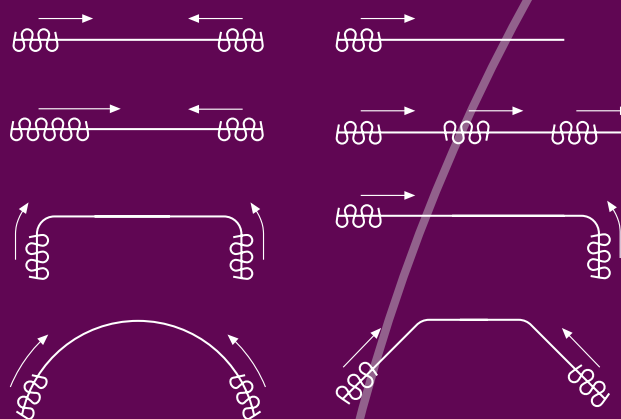

FOREST

DRAPERY HARDWARE

CCC[®]
Corded Contract System

Product informatie

- Koord of ketting bediend systeem met interne kanalen voor het soepel openen en sluiten van zware gordijnen.
- Buigen; zowel binnen- als buitenbochten met een radius van 20 cm.
- Ook te buigen in halfronde erkers met grotere radius.
- Alle KS steunen zijn toepasbaar.
- Zware inklikbare glijders, UV bestendig, 10 op strip.
- Maximum draaggewicht: ± 8 kg. per meter.
- Kleuren: wit en zilver.
- Lengtes: 3,66 m, 4,27 m, 4,88 m en 6,10 m.
- Kwaliteit rail: aluminium gechromateerd, gepoedercoat en antifrictie behandeling.
- Het Forest Easyfold systeem kan ook worden toegepast in plaats van glijders of runners.

Profiel

Schaal 1:1
 Gewicht: 300 gram per meter
 Aluminium Extrusie
 Maten: 20 mm x 20 mm

Te gebruiken in

Particuliere en/of projectmarkt, of daar waar een hoogwaardig, efficiënt koord- of kettingbediend gordijnrailsysteem gewenst is.

Bedieningsmogelijkheden

Buigen

De rail kan gebogen worden in elke richting met een radius van 20 cm. Bochten met een grotere radius kunnen gebogen worden met het elektrisch buigapparaat, of zijn op aanvraag leverbaar.