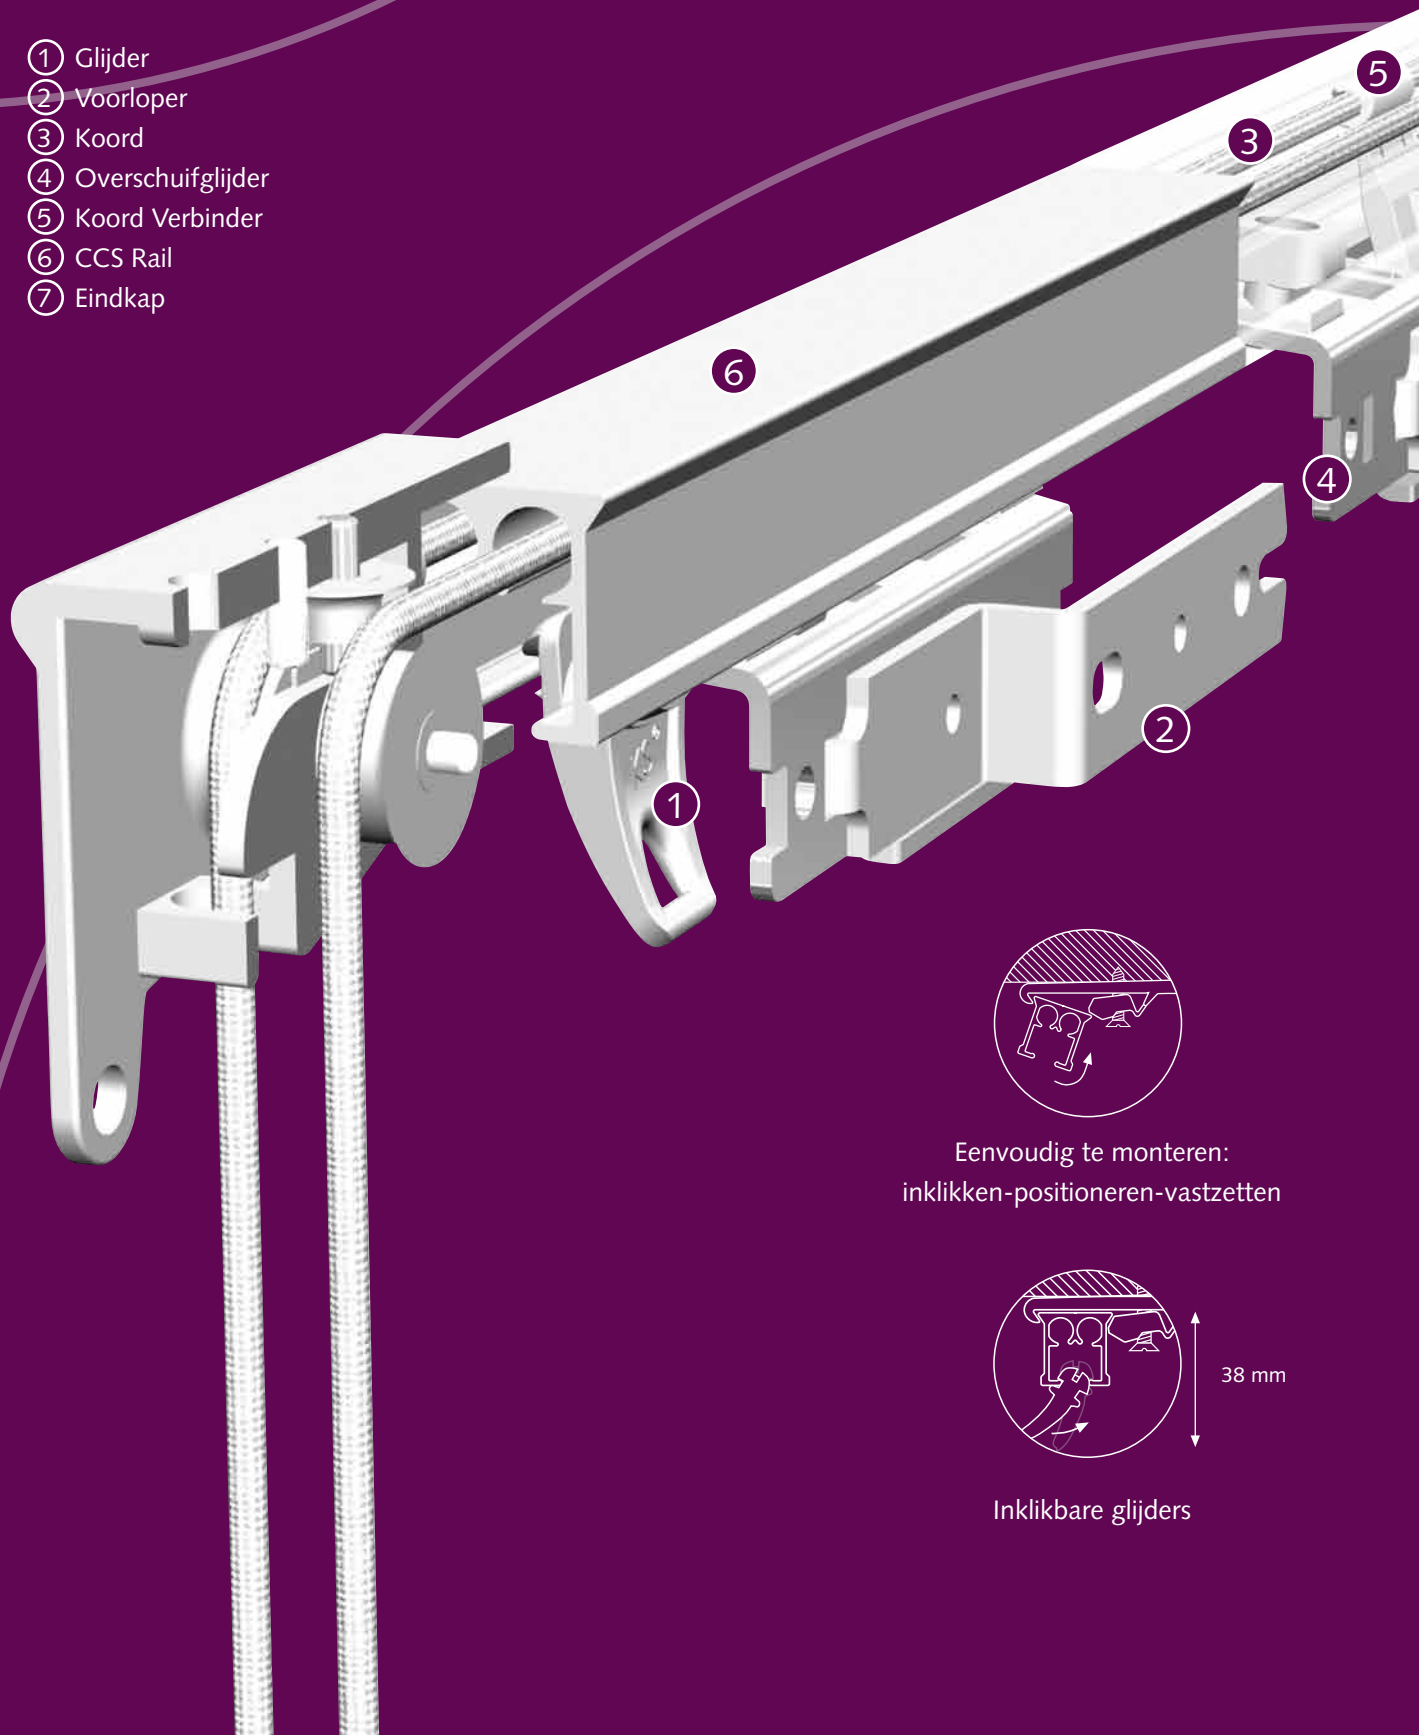

FOREST

DRAPERY HARDWARE

CCC[®]
Corded Contract System

Product informatie

- Koord of ketting bediend systeem met interne kanalen voor het soepel openen en sluiten van zware gordijnen.
- Buigen; zowel binnen- als buitenbochten met een radius van 20 cm.
- Ook te buigen in halfronde erkers met grotere radius.
- Alle KS steunen zijn toepasbaar.
- Zware inklikbare glijders, UV bestendig, 10 op strip.
- Maximum draaggewicht: ± 8 kg. per meter.
- Kleuren: wit en zilver.
- Lengtes: 3,66 m, 4,27 m, 4,88 m en 6,10 m.
- Kwaliteit rail: aluminium gechromateerd, gepoedercoat en antifrictie behandeling.
- Het Forest Easyfold systeem kan ook worden toegepast in plaats van glijders of runners.

Bedieningsmogelijkheden

Buigen

De rail kan gebogen worden in elke richting met een radius van 20 cm. Bochten met een grotere radius kunnen gebogen worden met het elektrisch buigapparaat, of zijn op aanvraag leverbaar.

(Zie ook brochure Buiginstructies)

- ① Glijder
- ② Voorloper
- ③ Koord
- ④ Overschuifglijder
- ⑤ Koord Verbinder
- ⑥ CCS Rail
- ⑦ Eindkap

Eenvoudig te monteren:
inklikken-positioneren-vastzetten

38 mm

Inklikbare glijders