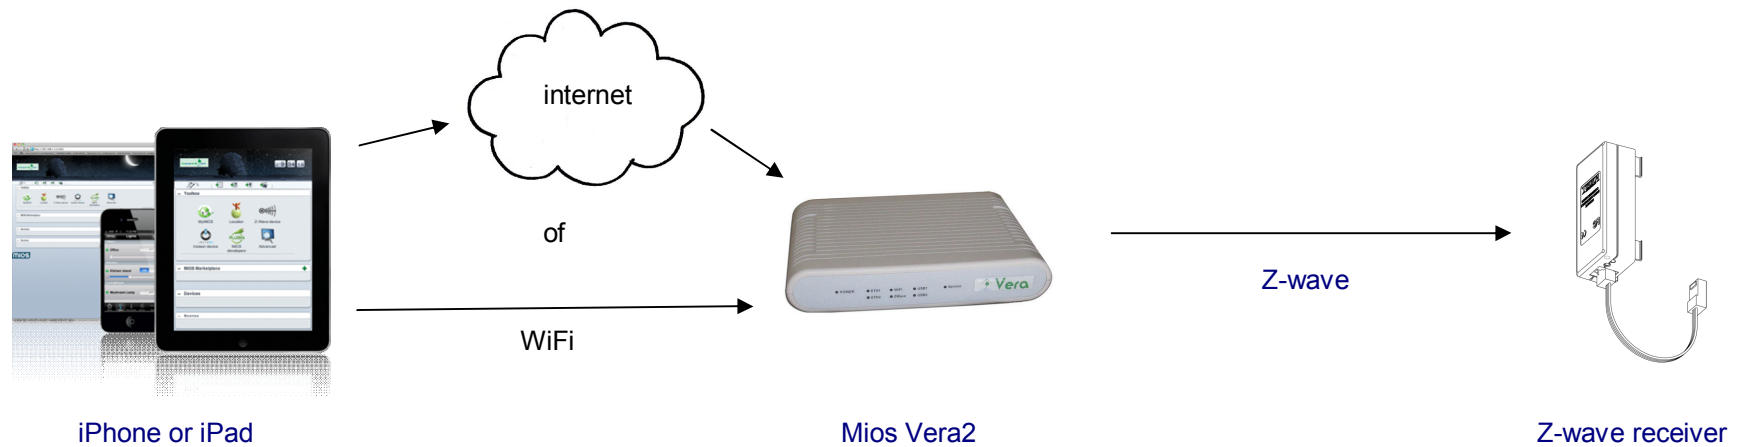

Deze beschrijving toont de globale opzet van het besturen van Forest systemen met een iPhone / iPad via Z-wave.

Forest Group verleent hieraan geen ondersteuning en verkoopt geen onderdelen anders dan de Forest Z-wave ontvanger.

Alléén lokaal (bv. alléén thuis) → geen internet nodig.

Buiten het bereik van de WiFi verbinding van de Mios Vera2 → internet aansluiting is nodig op zowel de Mios Vera2 én de iPhone/iPad.

Verschillende apps kunnen gedownload worden, bv.: